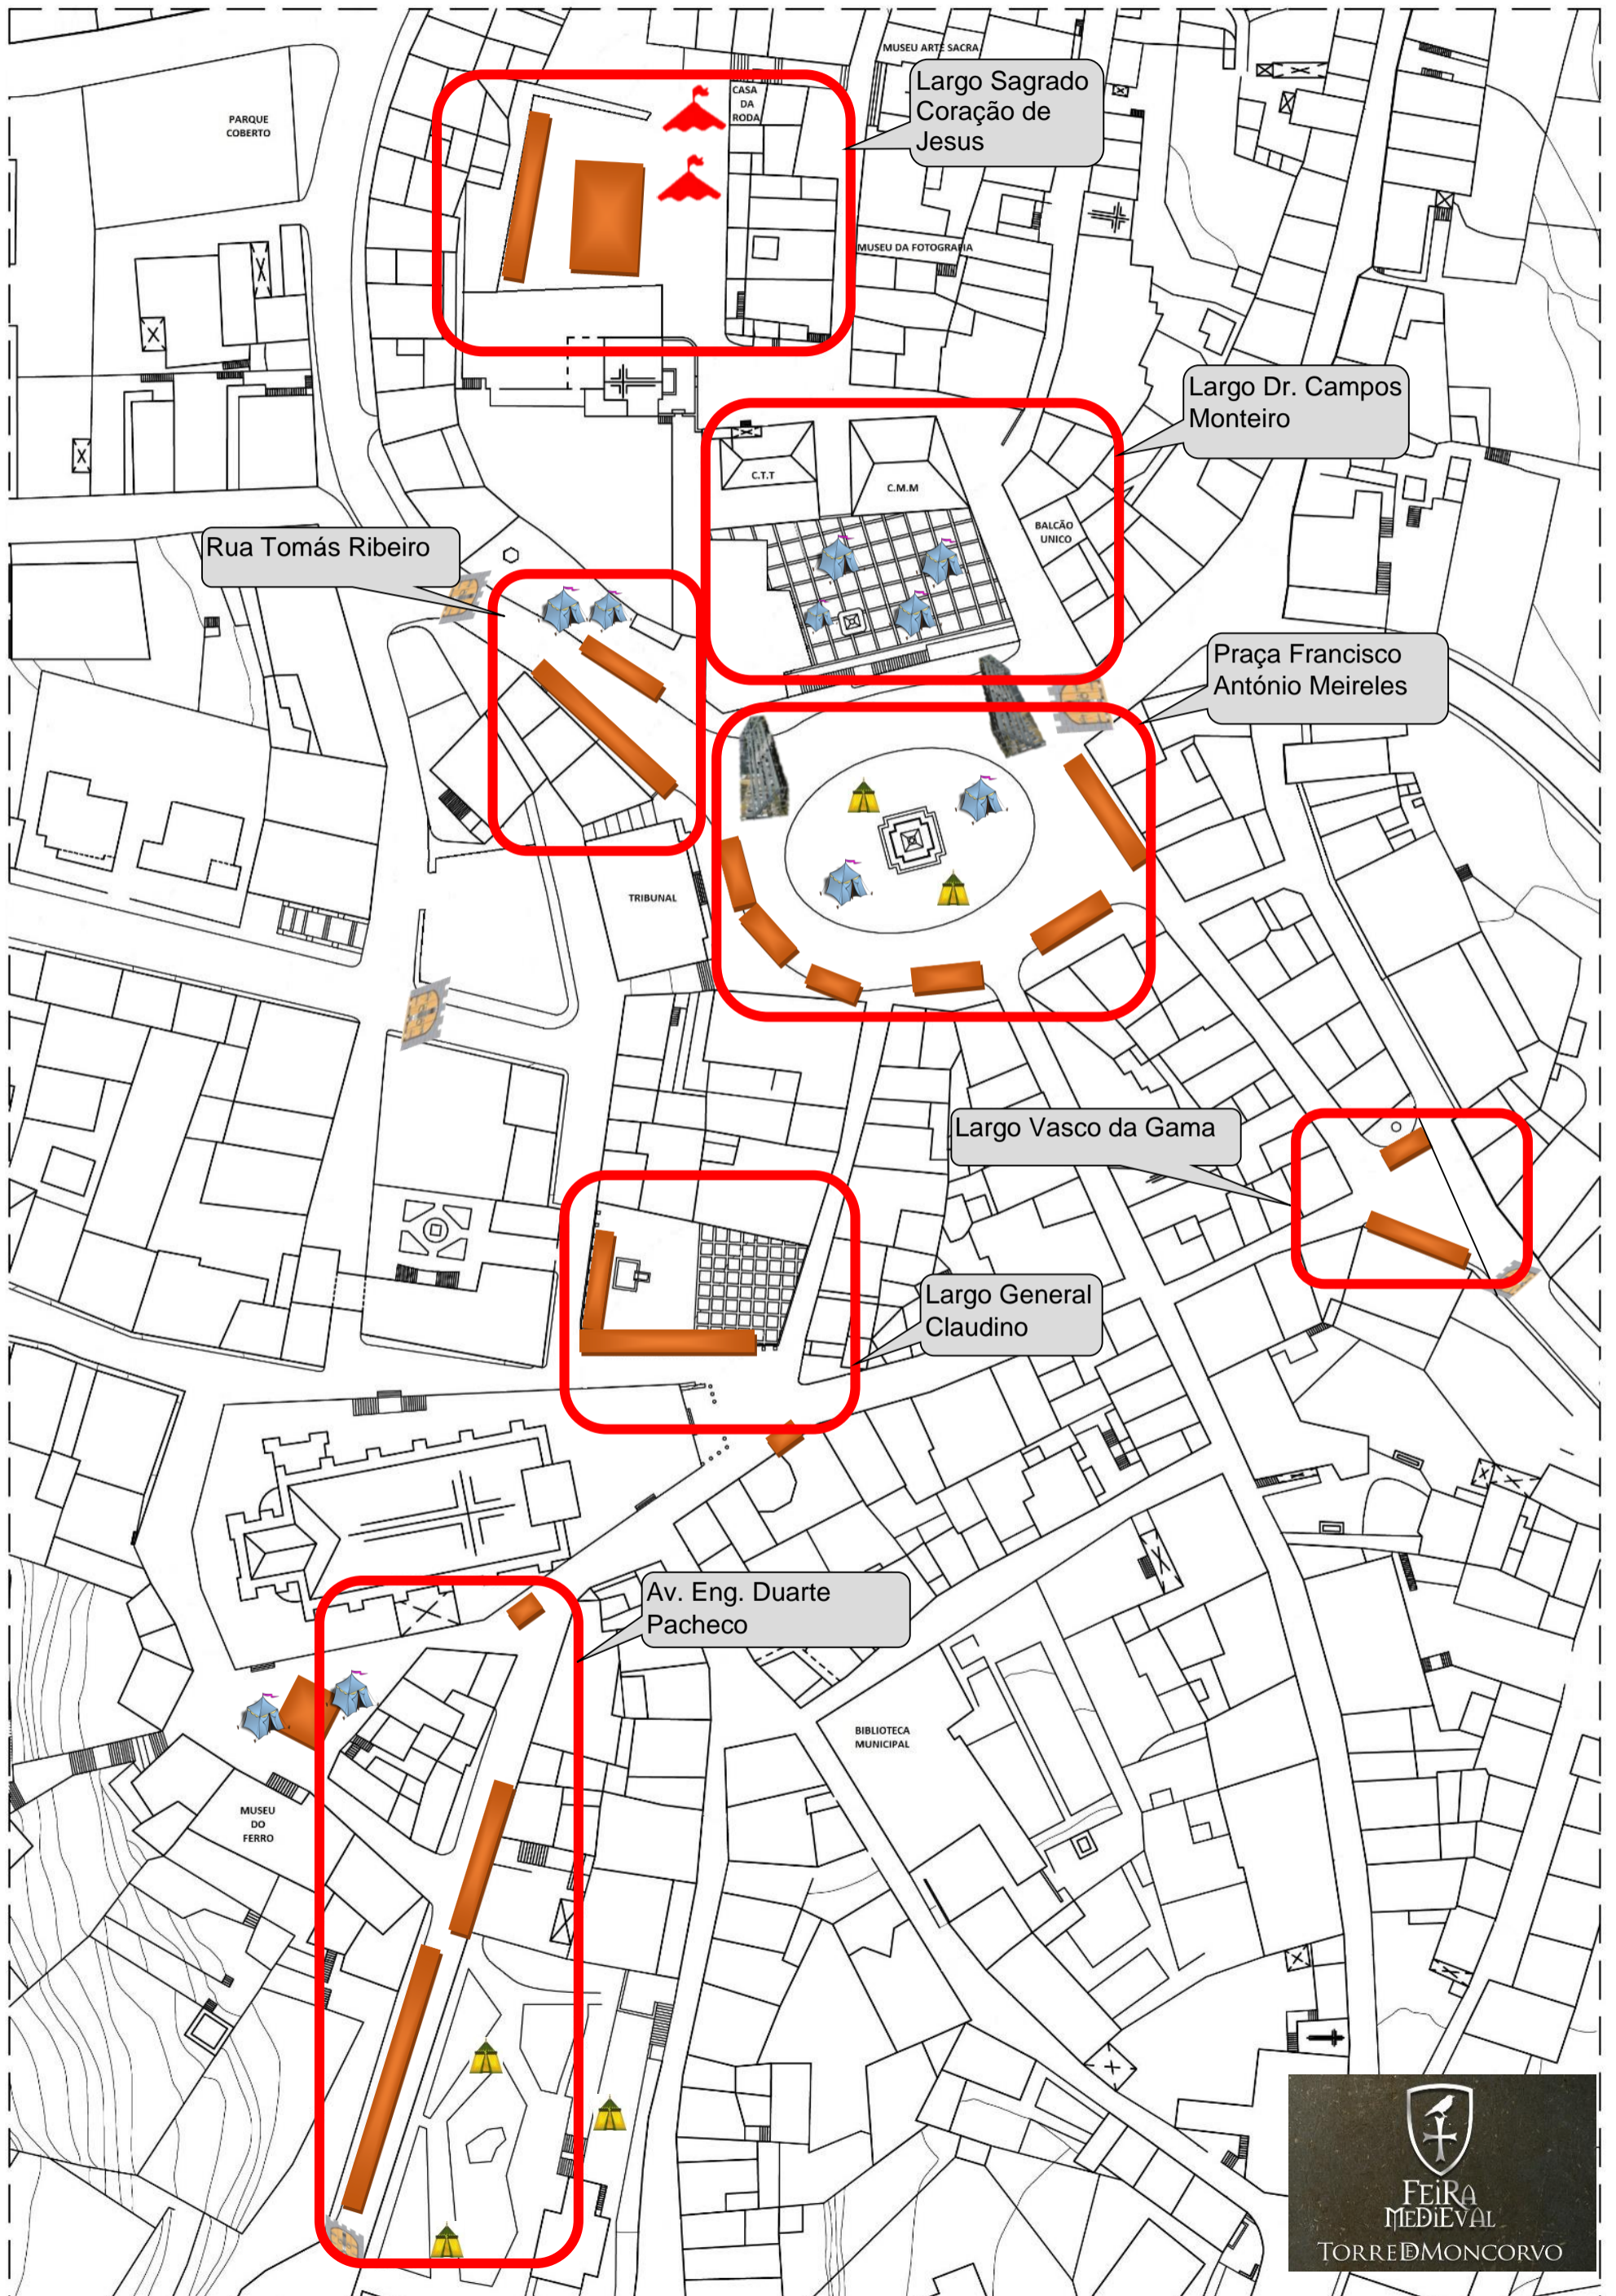

**ANEXO IV - MAPA GERAL | ÁREAS DA FEIRA MEDIEVAL DE TORRE DE MONCORVO**

Planta de Localização – esc.